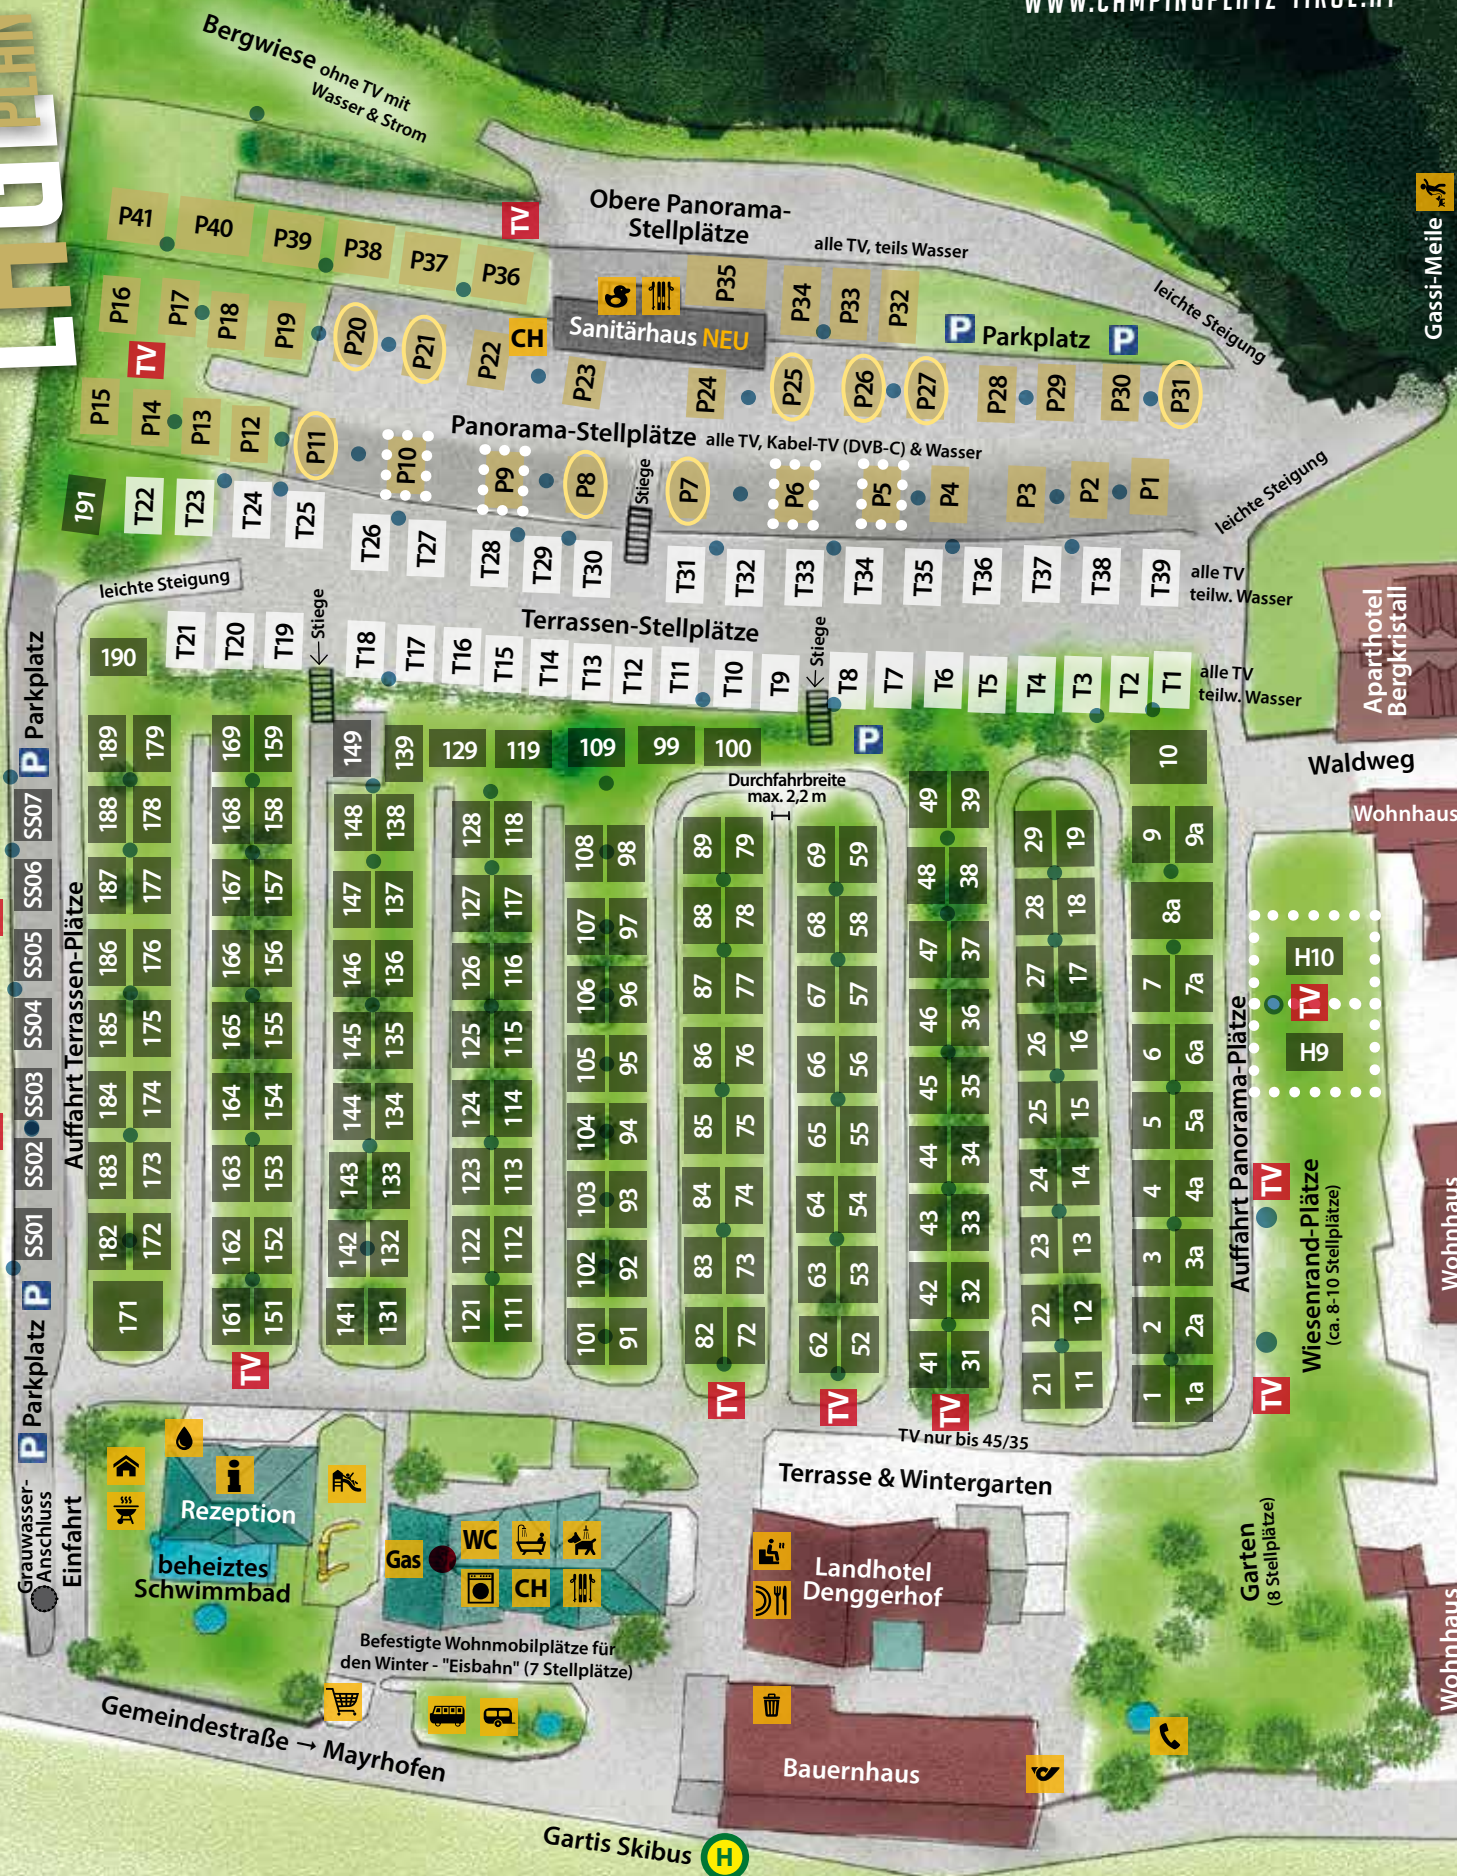

WINTER LAG PLAN

- ☎ Telefon
- CH Chemikalienausguss
- 🐾 Gassimeile
- 🐾 Hunde-Dusche
- 🛖 Komfort-Stellplatz
- 📺 TV-TV-Anschluss, Kabelfernsehn(DVB-C)
- ℹ Information
- 🏠 Spielplatz
- 🏠 Gartenhaus
- ⋯ Luxusstellplatz (1 kostenloser Internetzugang während des Aufenthaltszeitraums)
- 🍴 Restaurant
- 🚿 Dusche
- WC WC
- 🔥 Grillstation
- 🚗 Wohnmobil
- 🚐 Wohnwagen
- 🔥 Gas
- 🛀 Sauna
- 🛒 Campingshop
- 🗑 Müll
- 🚿 Waschraum
- 👶 Kinder- & Babywaschraum
- 🛏 Skiraum & Trockenraum
- ✉ Briefkasten
- 💧 Firschwassertank
- 🔵 Wasserkanal/-anschluss
- 🔴 Sauna/Solarium/Fernsehraum/Trockenraum/Skischuh-Trockner/Aufenthaltsraum

WWW.CAMPINGPLATZ-TIROL.AT

Gassi-Meile

Aparthotel Bergkristall

Wohnhaus

Wohnhaus

Wohnhaus

Gemeindestraße → Mayrhofen

Gartisskibus