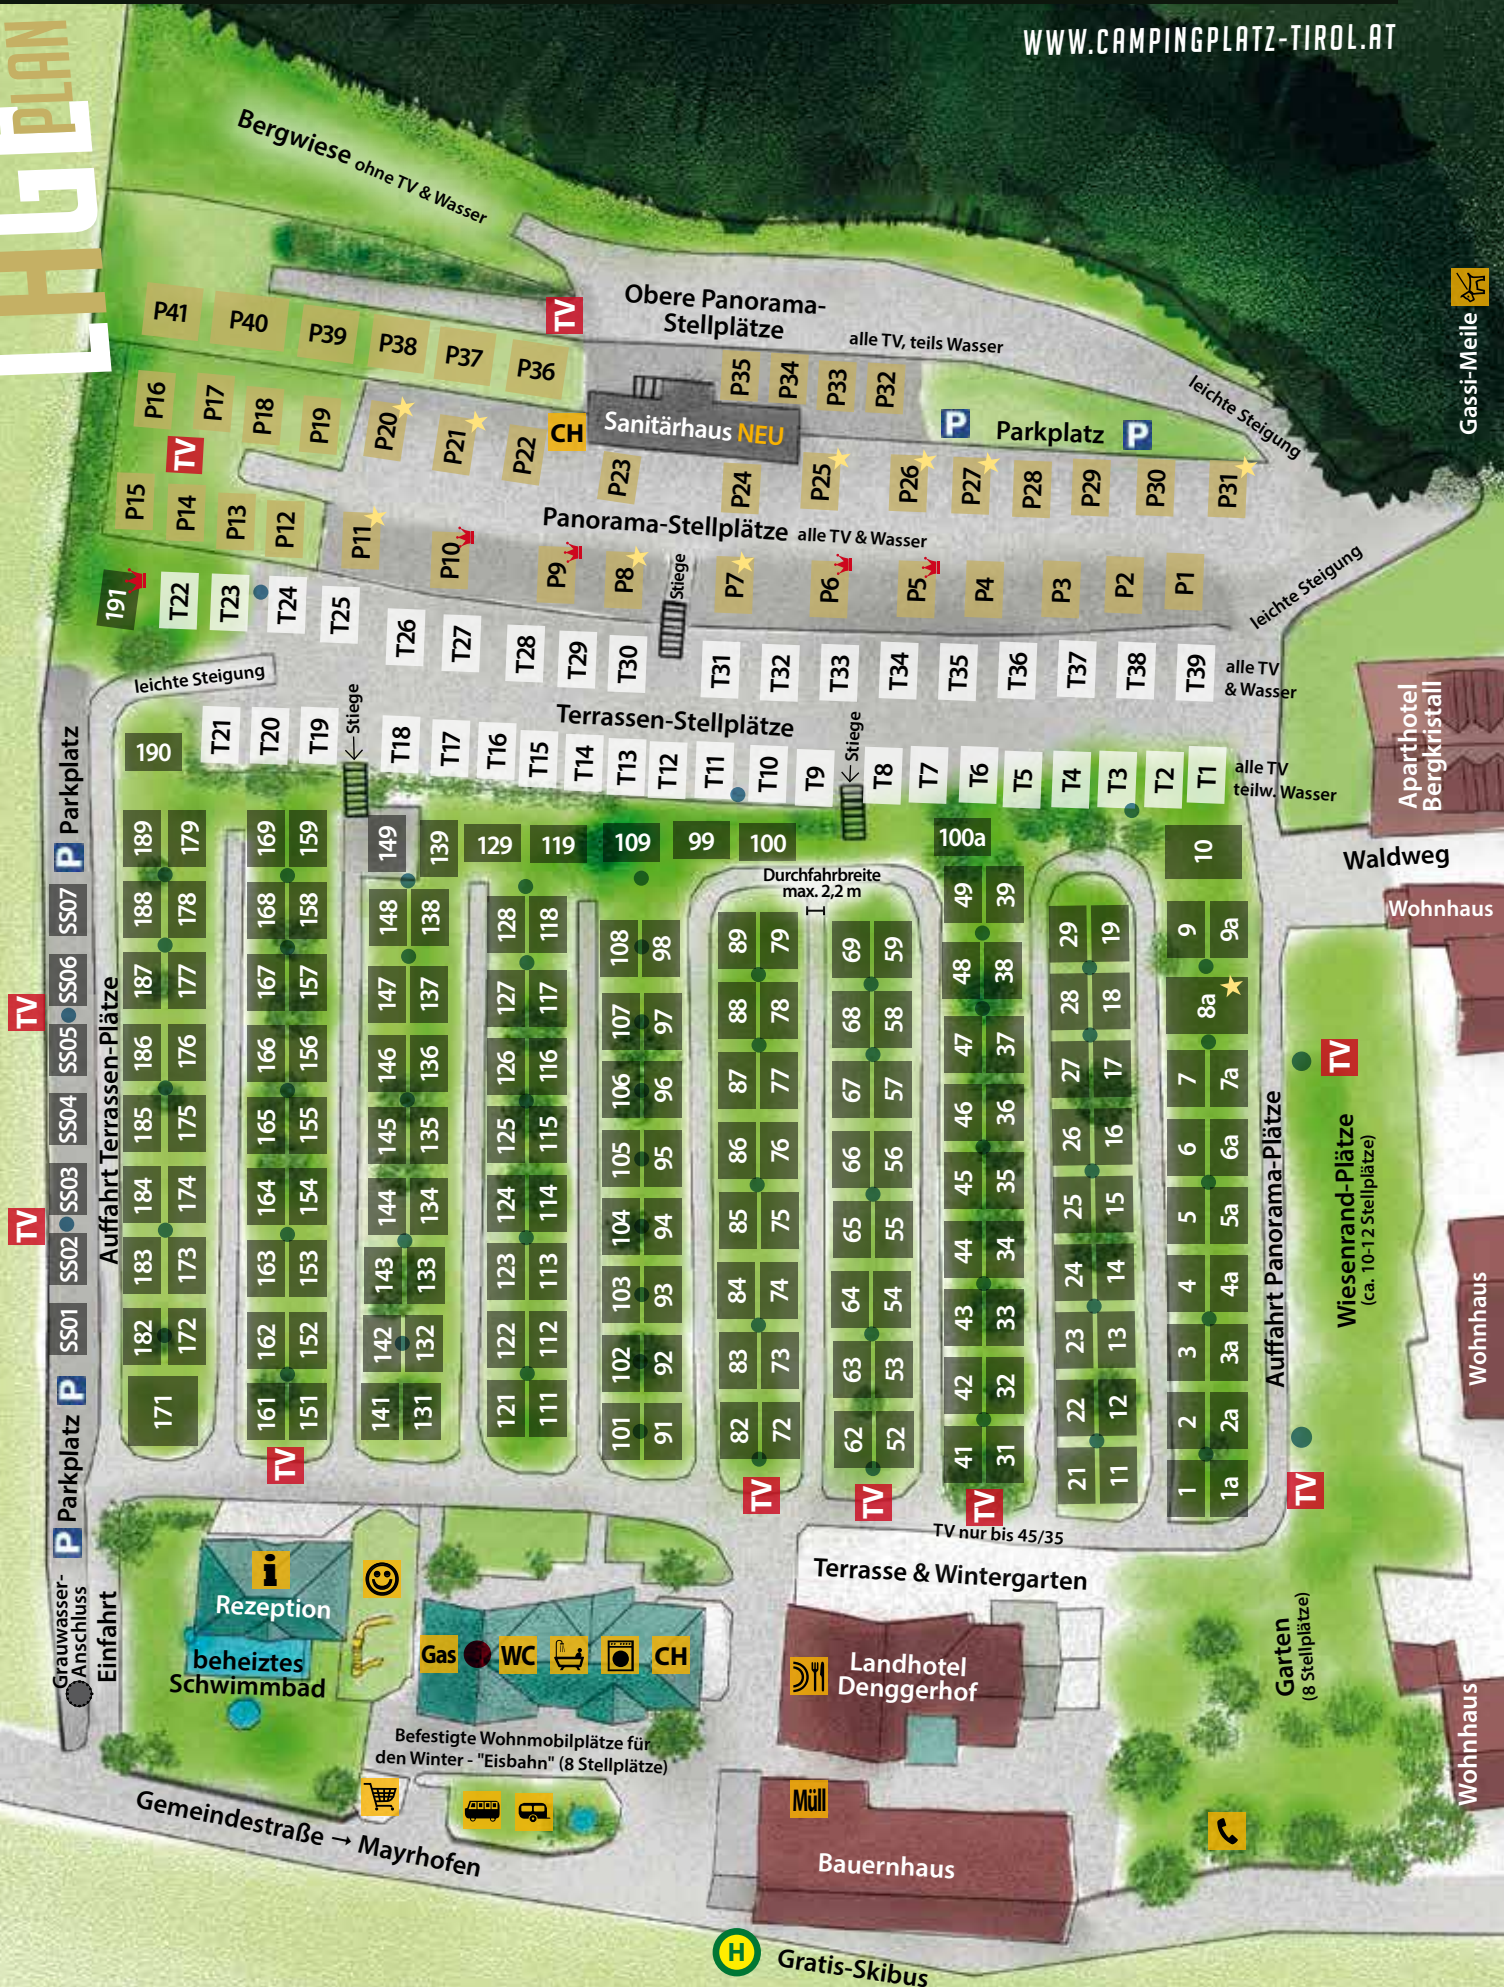

- ☎ Telefon
- TV TV-Anschluss
- 🍴 Restaurant
- 🚐 Wohnmobil
- 🛒 Campingshop
- 🌊 Wasserkanal/-anschluss
- CH Chemikalienausguss
- ℹ Information
- 🚿 Dusche
- 🚐 Wohnwagen
- ♻ Müll
- 🔴 Sauna/Solarium/Fernsehraum/Trockenraum/Skischuh-Trockner/Aufenthaltsraum
- 🚰 Gassimeile
- 😊 Spielplatz
- WC WC
- 🔥 Gas
- 🚿 Waschraum
- ★ Komfort-Stellplatz
- 👑 Luxusstellplatz (kostenloser Internetzugang während des Aufenthaltszeitraums)

# LAG PLAN

Gassi-Meile

Aparthotel Bergkristall

Wohnhaus

Wohnhaus

Wohnhaus

Gratis-Skibus